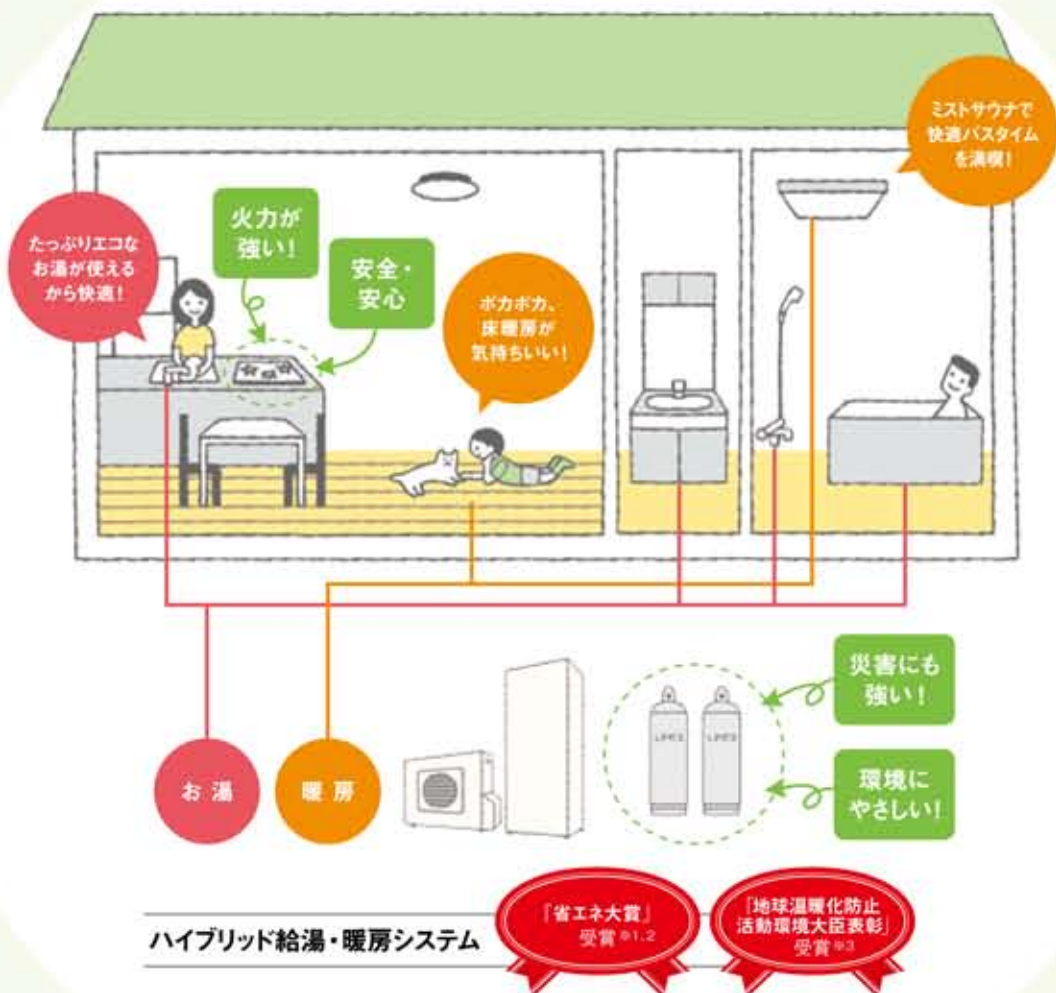

環境性、省エネ性に優れた

「LPガス」の活躍の場はますます広がっている。

次世代型ホームエネルギーとしてさらなる活躍が期待される「LPガス」

最近では省エネ性に優れた「LPガス」の高効率機器が続々登場している。たとえば、「LPガス」のエコジョーズと電気のヒートポンプを組み合わせた「ハイブリッド給湯・暖房システム」もそのひとつ。

家庭のエネルギーの約52%※は「お湯」と「暖房」で占められるため、「LPガス」と電気を効率よく使い分けることで、高い省エネ性を実現することができる。仕組みとしては、キッチンや洗面で使うお湯は主に効率のよいヒートポンプで沸かし、貯めておいたタンクから使用。バスルームの浴槽へのお湯はりなど、大量にお湯を使うときは瞬発力に優れたエコジョーズで給湯をサポート。湯切れがなく、瞬時に十分な給湯をかなえてくれる。つまり、「LPガス」と電気の「いいとこ取り」で高い省エネ性を持つのが「ハイブリッド給湯・暖房システム」なのだ。

環境性や省エネ性、さらに災害にも強い「LPガス」。高効率機器の普及で、省エネ性に優れた快適で便利な暮らしを実現する次世代型ホームエネルギーとしての期待は高まるばかりだ。

※資源エネルギー庁「エネルギー白書2014」より

「LPガス」でかなえる
快適でエコな暮らし

「LPガス」の高効率ガス給湯器・エコジョーズにヒートポンプを組み合わせ、さらに高効率化。「LPガス」と電気を暮らしや時間帯に合わせて最適に使い分けながら、少ないエネルギーで給湯と暖房をまかなってくれる。しかも、「ガス温水床暖房」や「ミストサウナ付き浴室暖房乾燥機」などと組み合わせることもできる。

※1 リンナイ㈱ 平成25年度「経済産業大臣賞」受賞。
※2 ㈱ノーリツ 平成26年度「省エネルギーセンター会長賞」受賞。
※3 ㈱ノーリツ 平成27年度受賞。

「LPガス」の快適・エコ設備

- | | |
|--|---|
| <p>あったか!</p> <p>ガス温水床暖房
足下からボカボカ、部屋全体をムラなく暖めてくれるので快適。ホコリが舞い上がらないのでとてもクリーン。子供やお年寄りも安心だ。</p> | <p>さもちい!</p> <p>ミストサウナ付き浴室暖房乾燥機
天気や時間を気にせず洗濯物を干すことができ、カビも抑制。ミストサウナを楽しむこともできる。</p> |
| <p>高効率</p> <p>エコジョーズ
排気中の潜熱を利用することで最大約95%という高い熱効率を達成した、高効率ガス給湯器。</p> | <p>創エネ</p> <p>エネファーム、エコウィル
「LPガス」を使って電気とお湯を一緒につくるシステム。エコな電気とお湯を家中に巡らせることで、より快適で便利な暮らしを実現することができる。</p> |

「LPガス」はマイコンメータなど、安全器具・安全装置付きガス器具の普及・運動を推進し、総合的な安全システムを構築。たとえば、2008年からの「S」センサーコンロ普及によりガスコンロを原因とする火災件数は減少している。

強い火力で料理もラクラク

LPガスコンロは炎の力で鍋を包み込むように加熱するので、加熱ムラが生じにくく、炒め物なども短時間で一気に炒めることができる。鍋を持ち上げて、あおりながらの調理も可能だ。